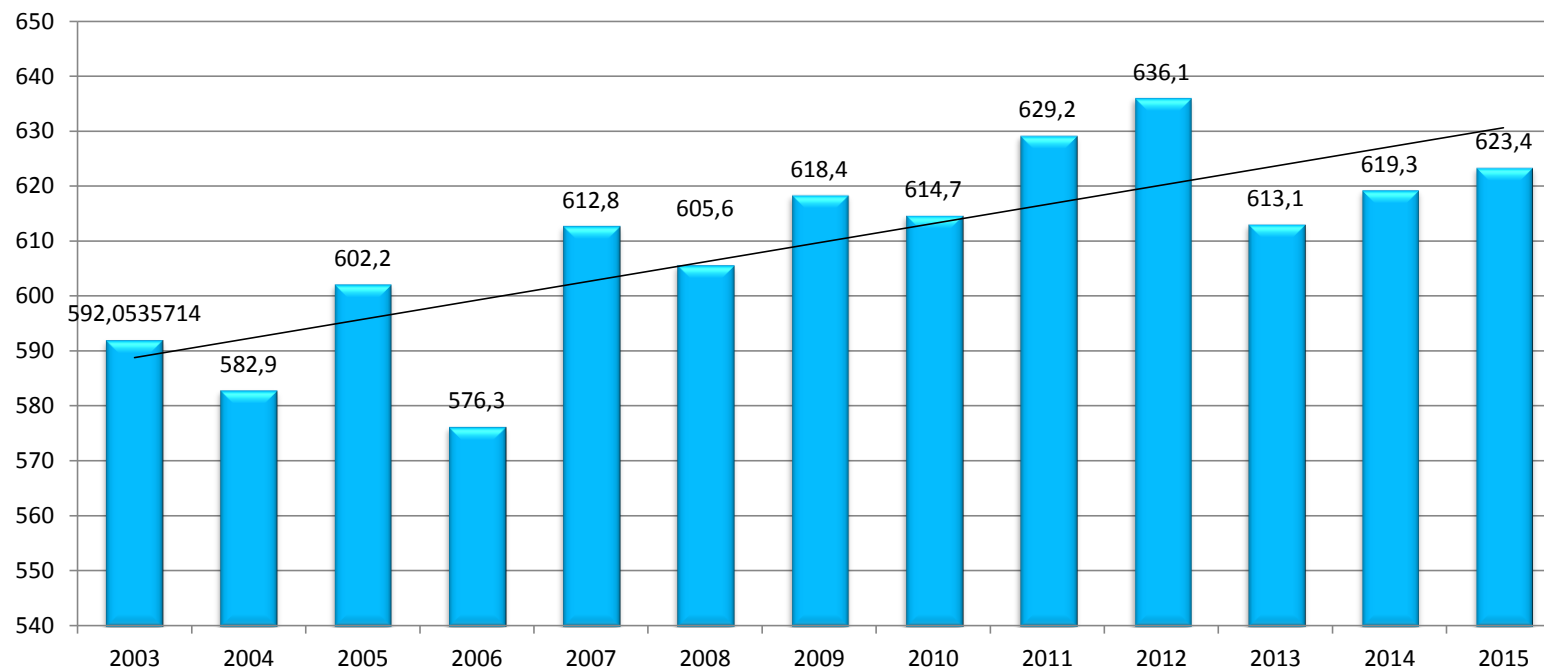

PROMEDIO MATEMÁTICA-LENGUAJE 2013-2015