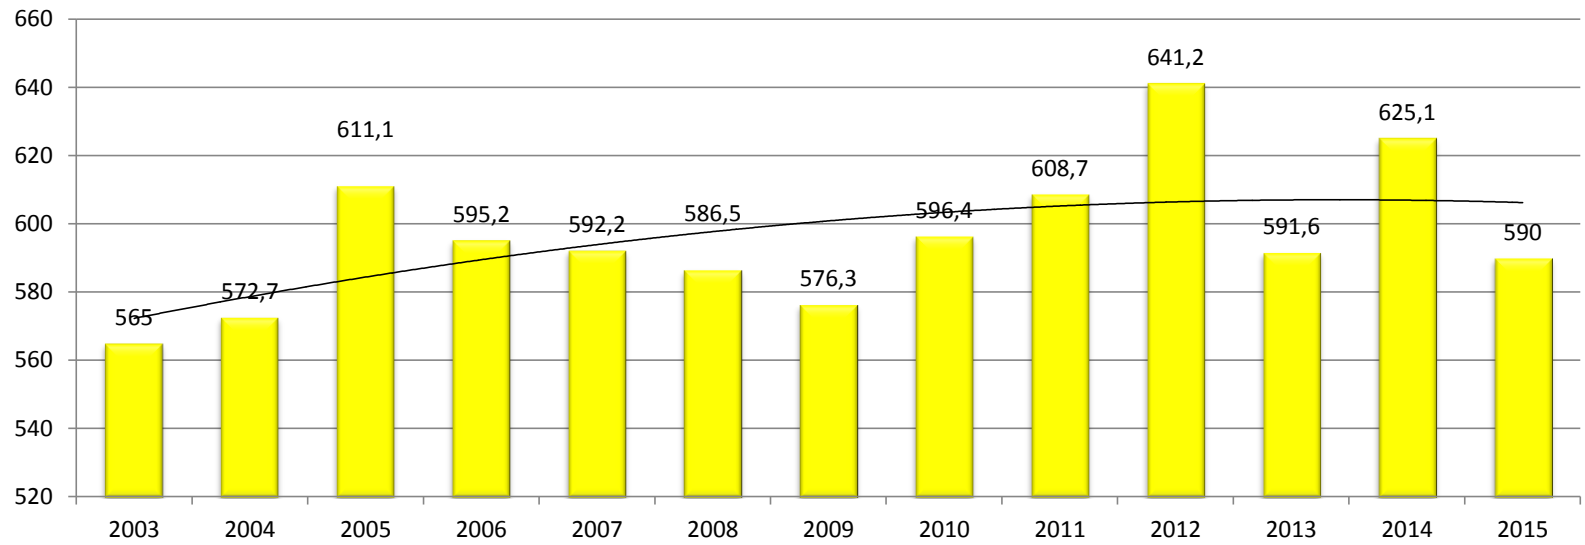

Historia y Ciencias Sociales