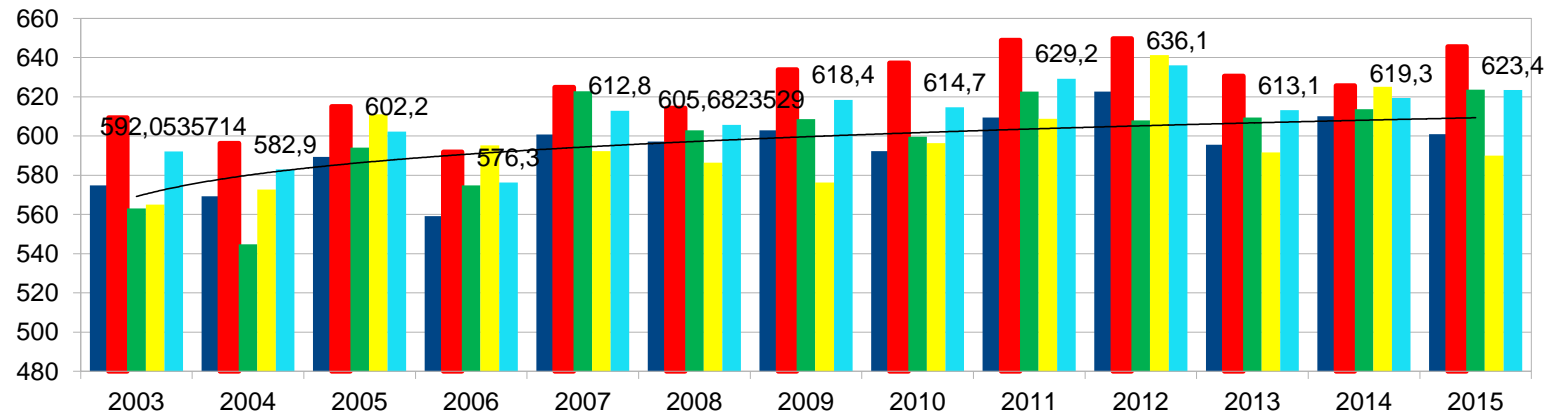

PSU	LENG.	MAT.	CIENCIAS	HIST	LENG-MAT
2003	574,8	609,3	563,1	565,0	592,1
2004	569,2	596,2	544,7	572,7	582,9
2005	589,3	615,0	594,1	611,1	602,2
2006	559,1	591,8	574,8	595,2	576,3
2007	600,8	624,9	622,8	592,2	612,8
2008	597,2	614,2	602,9	586,5	605,7
2009	602,9	633,9	608,6	576,3	618,4
2010	592,3	637,2	599,6	596,4	614,7
2011	609,4	648,9	622,7	608,7	629,2
2012	622,7	649,6	607,9	641,2	636,1
2013	595,5	630,6	609,4	591,6	613,1
2014	610,0	625,7	613,7	625,1	619,3
2015	601,0	645,6	623,6	590,0	623,4

PROMEDIOS PSU 2003-2015